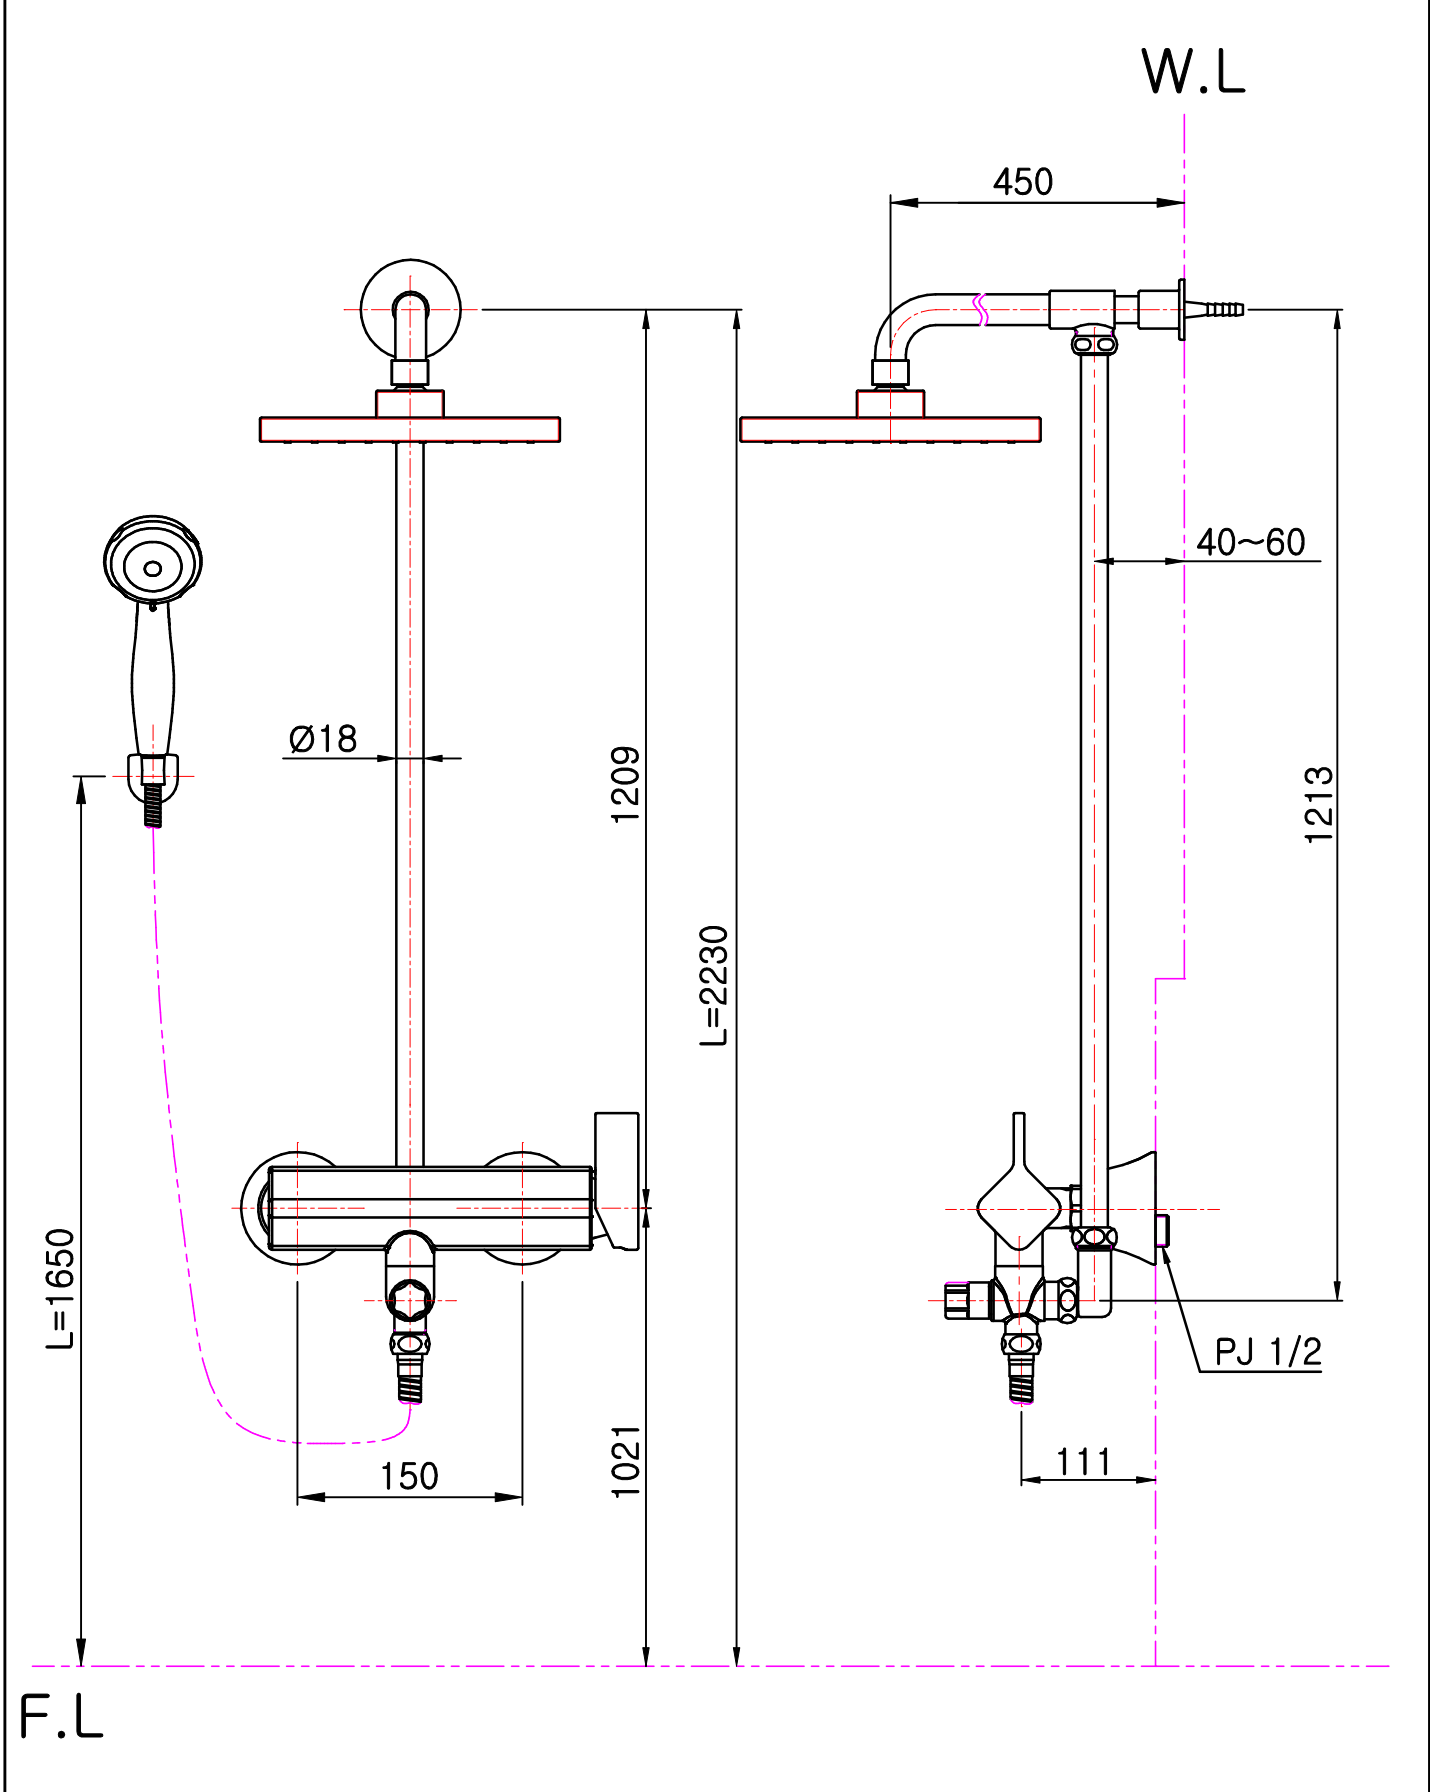

품 번 RBSJ33-U2, RBSJ33-U3	품 명 싱글레버식 혼합샤워
-----------------------------	-------------------

L : 참고치수이므로 설치현장 조건 및 사용자가 사용하기 적당한 위치에 설치하십시오.